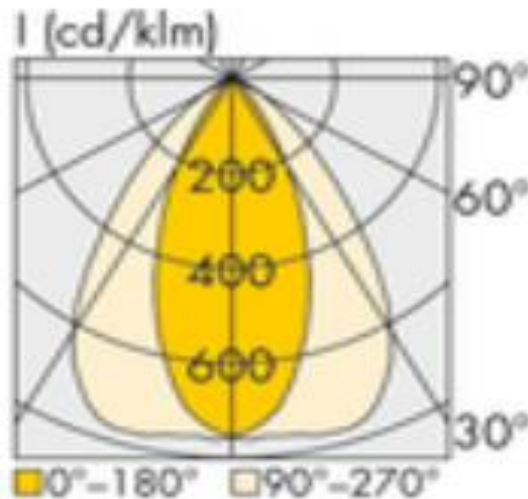

Technische Daten:

Lampenlichtstrom	18850 lm
Leuchtenlichtstrom	17910 lm
Systemeffizienz	154 lm/W
Systemleistung	117 W
Farbwiedergabeindex	>=80 Ra
Farbtemperatur	4000 K
Farbtoleranz	3
Lebensdauer	>36.000h (L80/B10)
UGR	24,8
Spannung	230V / 50Hz
Umgebungstemperatur	-20 ... +50 °C

LVK:

Dimensionen:

Länge-L	1500 mm
Breite-B	70 mm
Höhe-H	67 mm
Gewicht	2.5 kg

Diese Leuchte enthält eine Lichtquelle der Energieeffizienzklasse C

Letzte Änderung: Mittwoch, 25. Oktober 2023, technische Änderungen und Irrtümer vorbehalten